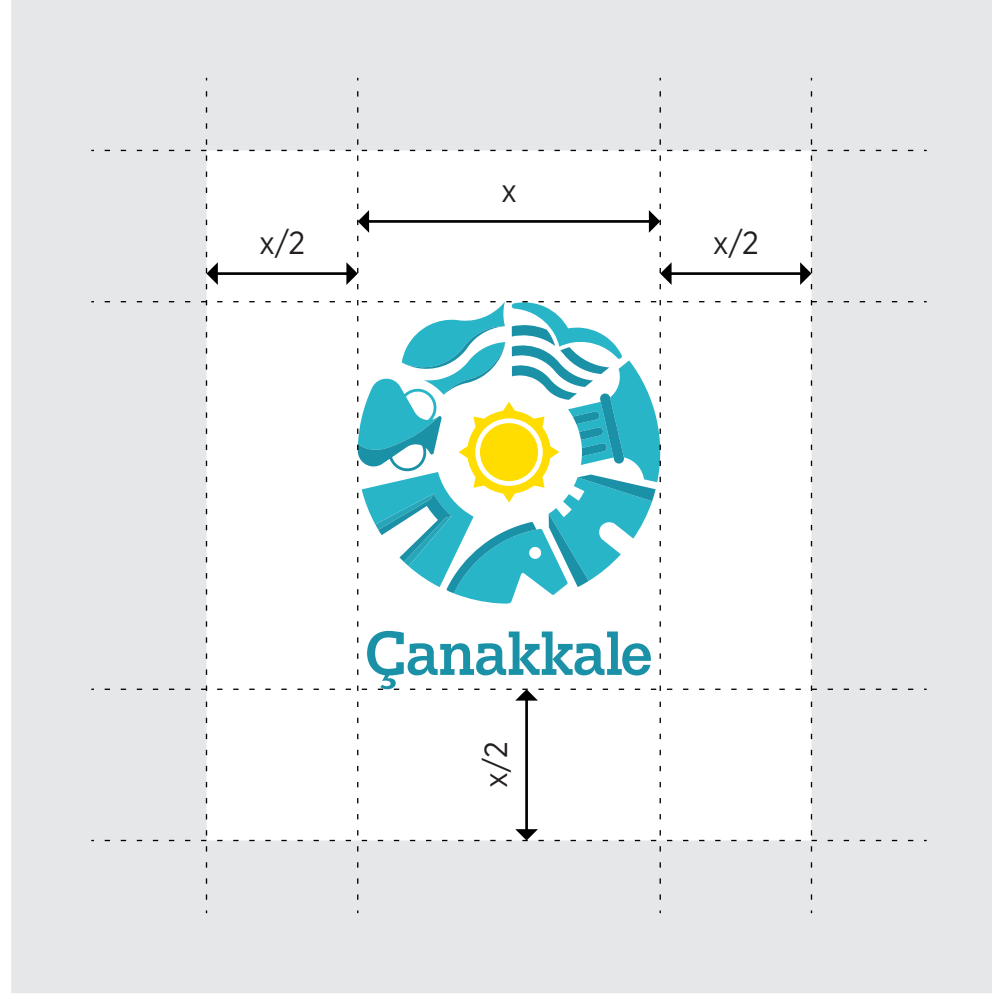

Diğer Öğelerle Kullanım

Çanakkale logosu diğer görsel öğelerle birlikte kullanıldığında, bu öğelerle arasında, en az eninin yarısı kadar mesafe olmalıdır.